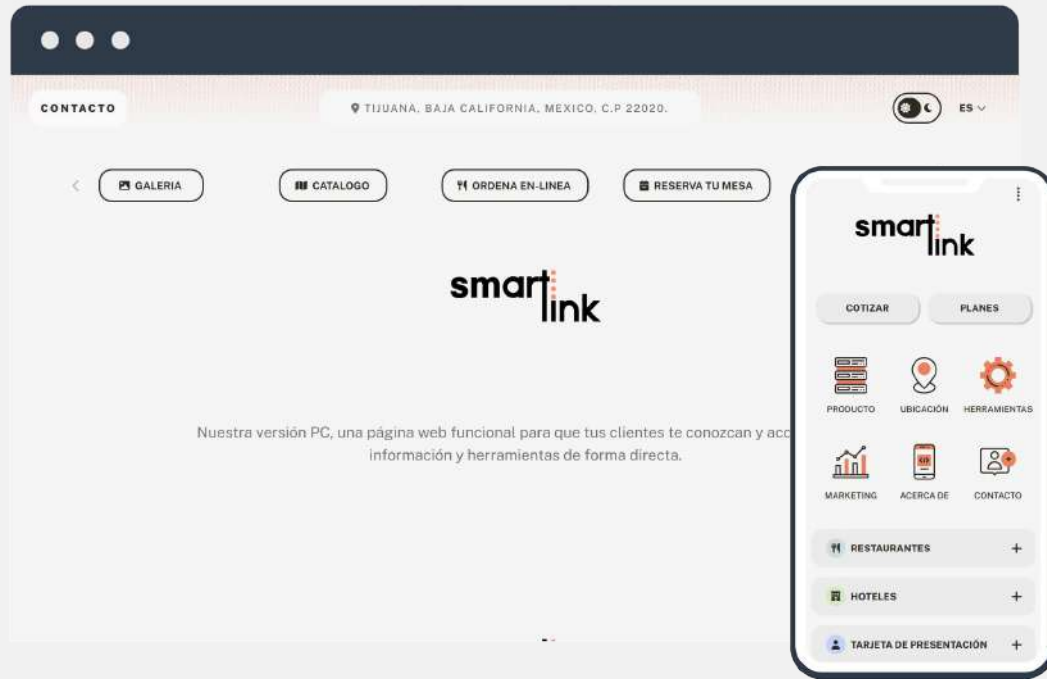

LITE | PERSONAL

La versión simplificada de nuestras plataformas. Ofrece un acceso a la información rápido y estructurado con una plataforma individual con tu diseño personalizado.

CORP | ENTERPRISE

Para mayor escalabilidad, automatización de workflows, deep data, integración de APIs con tus herramientas actuales.